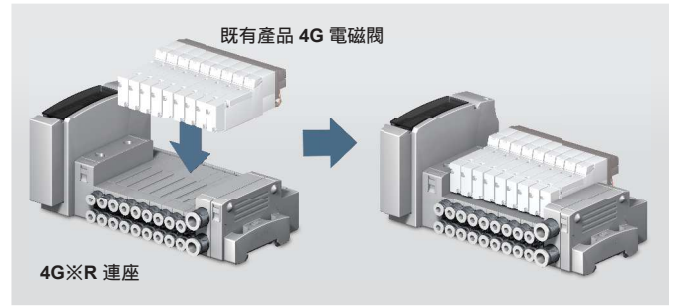

CKD

延續 4G 原有的 DNA、
實現更進化之性能

NewStyle 4G

2015 年 秋天 Debut

CKD Corporation

CC-1246T

Point 1 / Inheritance

— 延 續 —

與既有 4G 系列具相容性

4G → 4GxR 替換無礙

Point 2 / Evolution

— 進 化 —

延續 4G 特色並同時提升機能

4G Function

+

4GxR Function

新線圈

- 低功耗 (0.4W/0.1W)
- 可連續通電 (0.1W規格)
- 抑制升溫 (不易發熱)
- 增加電壓種類 DC3.5V、AC200~220V (限定機種)

新閥體、連座

- 提高壽命 (單動1億次)
- 支援海外規格 (UL、CE)
- 追加適用接頭 (G、NPT、英吋)
- 4G1 接頭 φ8
- 4G2 接頭 φ10 商品群
- 追加導線容置機種
- 追加內側配管
- 追加逆止閥、氣導式逆止閥