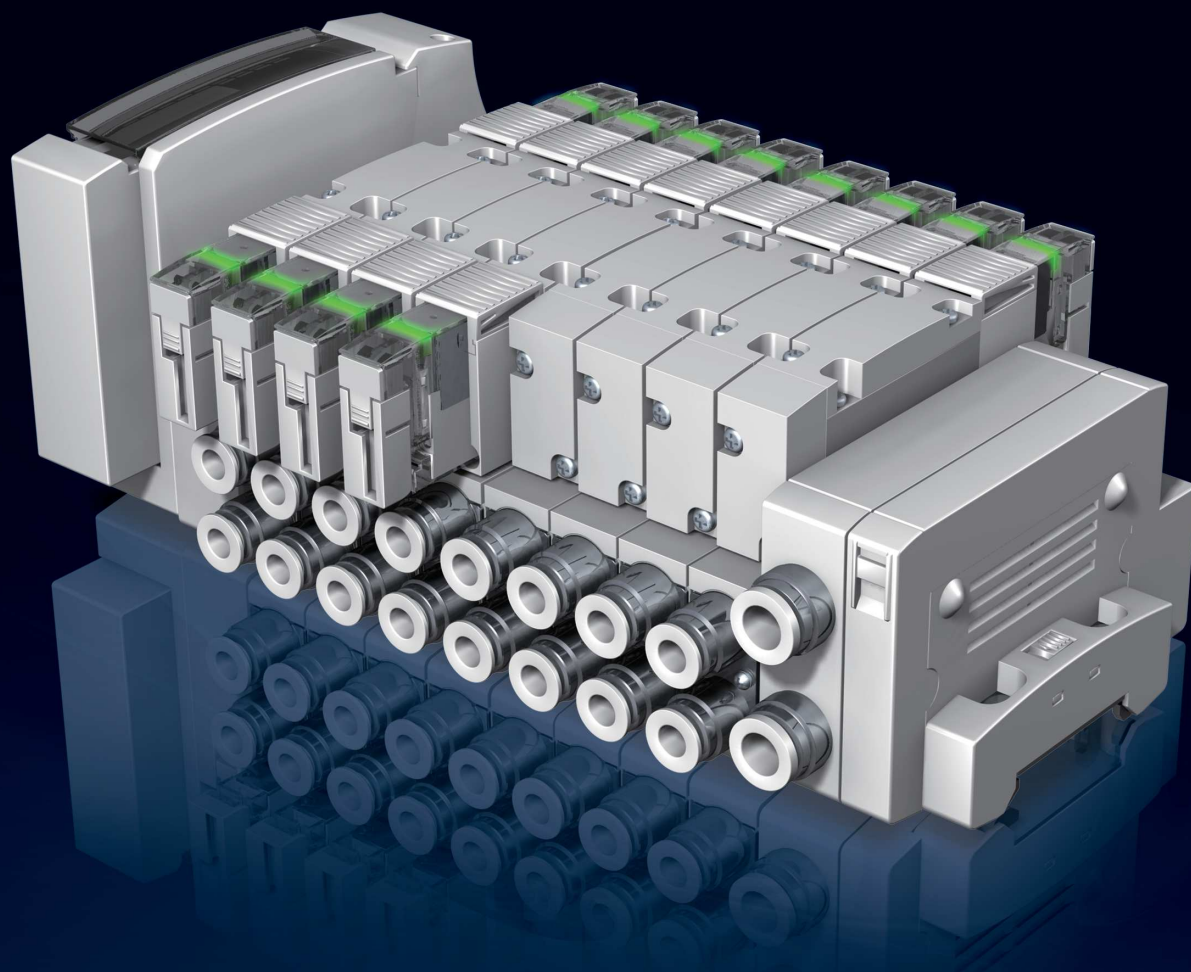

CKD

延續 4G 原有的 DNA、
實現更進化之性能

NewStyle 4G

2015 年 秋天 Debut

CKD Corporation

CC-1246T

Point 1 / Inheritance

— 延 續 —

與既有 4G 系列具相容性

4G → 4GxR 替換無礙

Point 2 / Evolution

— 進 化 —

延續 4G 特色並同時提升機能

4G Function

+

4GxR Function

新線圈

- 低功耗 (0.4W/0.1W)
- 可連續通電 (0.1W規格)
- 抑制升溫 (不易發熱)
- 增加電壓種類 DC3.5V、AC200~220V (限定機種)

新閥體、連座

- 提高壽命 (單動1億次)
- 支援海外規格 (UL、CE)
- 追加適用接頭 (G、NPT、英吋)
- 4G1 接頭 φ8
- 4G2 接頭 φ10 商品群
- 追加導線容置機種
- 追加內側配管
- 追加逆止閥、氣導式逆止閥

新通訊介面

- 增加串列傳輸種類 EtherCAT EtherNet/IP PROFIBUS CC-Link DeviceNet
- 支援 32 點
- 電源分離
- 可選擇 NPN/PNP

※有可能在無預告下，變更產品形狀、功能和規格。請見諒。

Point 3 / Selection

— 選 擇 —

依用途與環境按等級進行選擇

重點為
「空氣品質和所需選項」

	超乾燥空氣、N2	乾燥空氣	混入油的空氣、低臭氧	排氣	異物一症檢群、瞬停對策	低真空對策	ON、OFF 應答平衡	防止背壓驅動作功能	防止手動誤動作功能	異物防止過繼器	變更配管方向	外部氣導式	配線連接器向上、水平方向使用	手動裝置無需工具即可操作
高功能型 4GA/B R	●	○	○	○	○	○	○	○	○	○	○	○	○	○
標準型 4GD/E R	○	○	○	○	○	○	○	○	○	○	○	○	○	○
	可靠性					安全性				易用性				