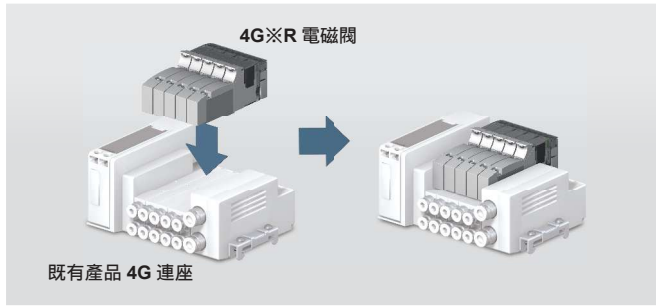

CKD

延續 4G 原有的 DNA、
實現更進化之性能

NewStyle 4G

2015 年 秋天 Debut

CKD Corporation

CC-1246T

Point 1 / Inheritance

— 延 續 —

與既有 4G 系列具相容性

4G → 4GxR 替換無礙

Point 2 / Evolution

— 進 化 —

延續 4G 特色並同時提升機能

4G Function

+

4GxR Function

新線圈

- 低功耗 (0.4W/0.1W)
- 可連續通電 (0.1W規格)
- 抑制升溫 (不易發熱)
- 增加電壓種類 DC3.5V、AC200~220V (限定機種)

新閥體、連座

- 提高壽命 (單動1億次)
- 支援海外規格 (UL、CE)
- 追加適用接頭 (G、NPT、英吋)
- 4G1 接頭 φ8
- 4G2 接頭 φ10 商品群
- 追加導線容置機種
- 追加內側配管
- 追加逆止閥、氣導式逆止閥